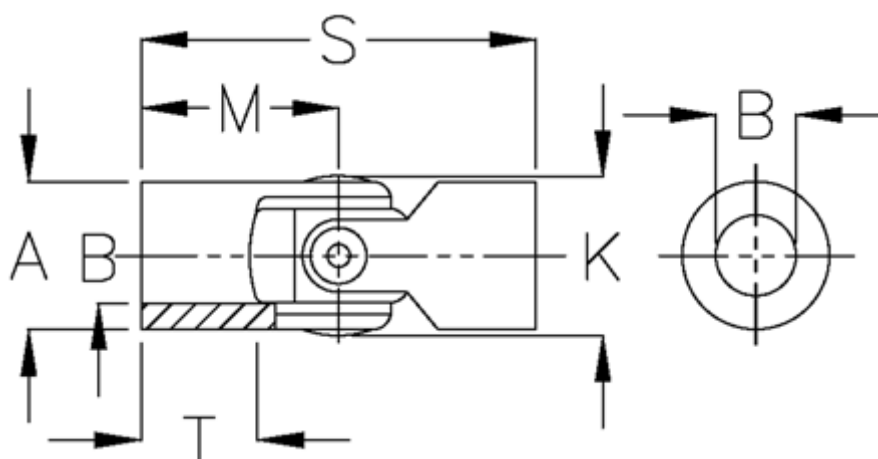

Varenummer: 07725410

Beskrivelse: Enkelt krydsled med glideleje, kort udg
0.725.410

Mål

A	= 25
B H7	= 12
K	= 26.5
M	= 28.0
MD max. Nm	= 30
s	= 56
T	= 15